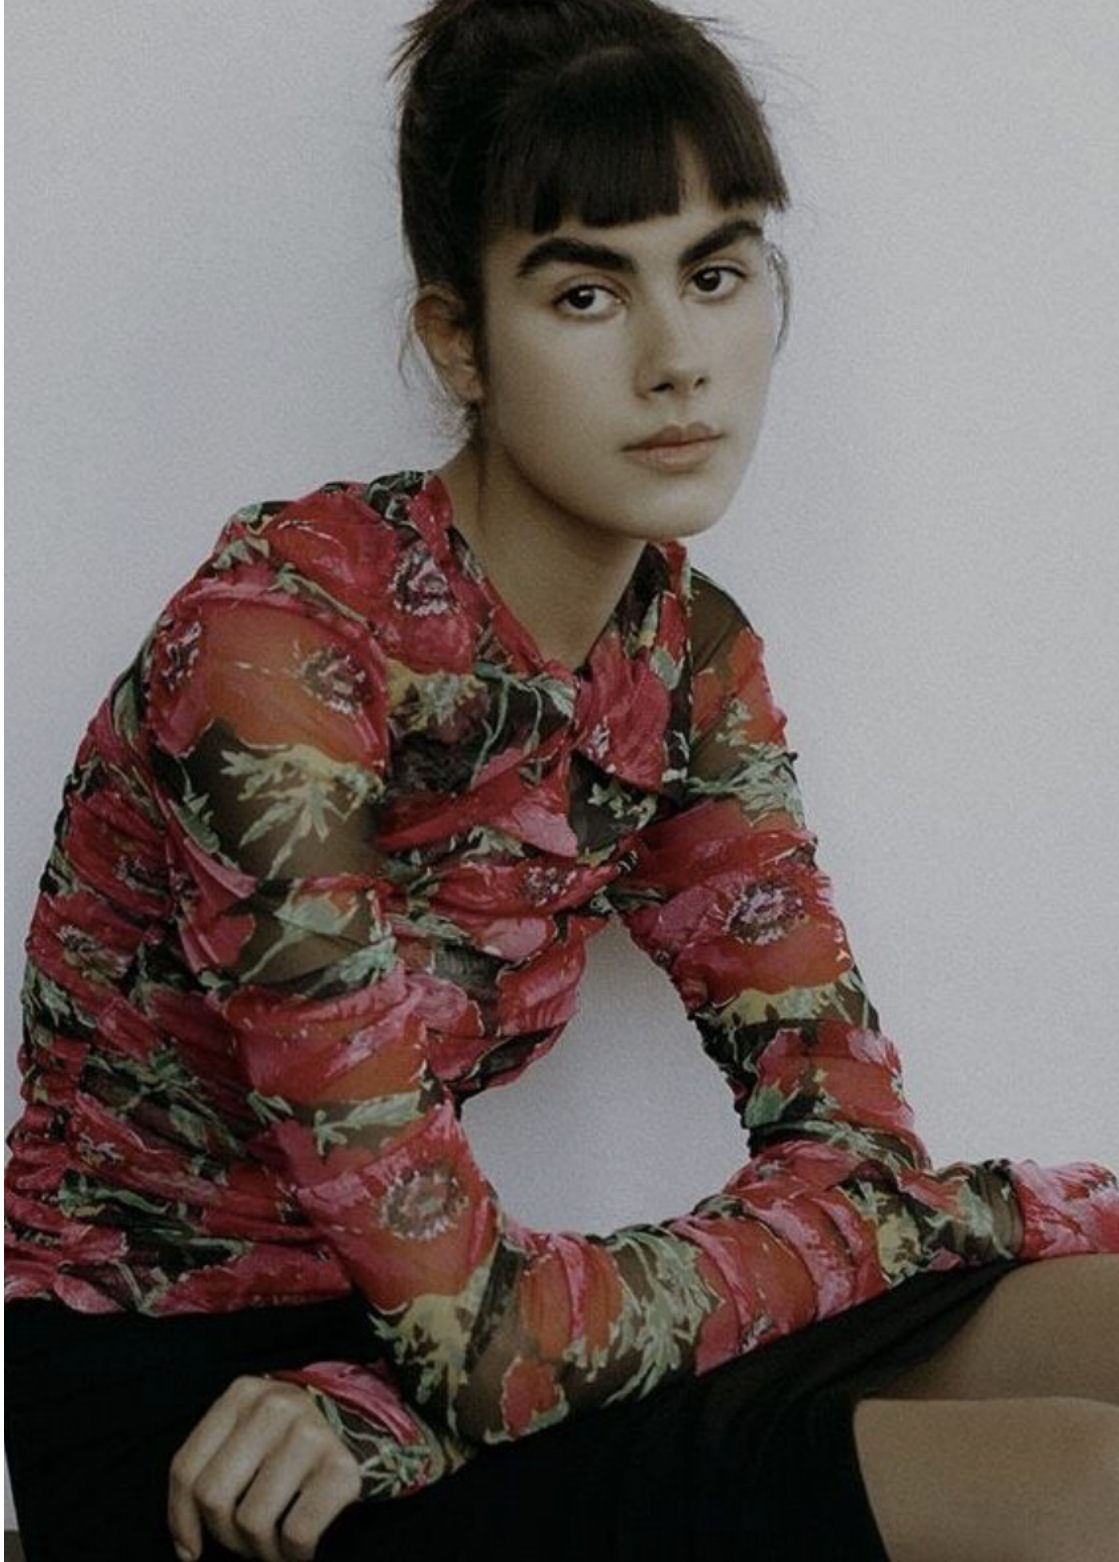

MARGARIDA

height 178 cm · bust 79 cm · cup A · waist 60 cm · hips 89 cm · dress 36
shoes size 39.5 · hair black · eyes brown