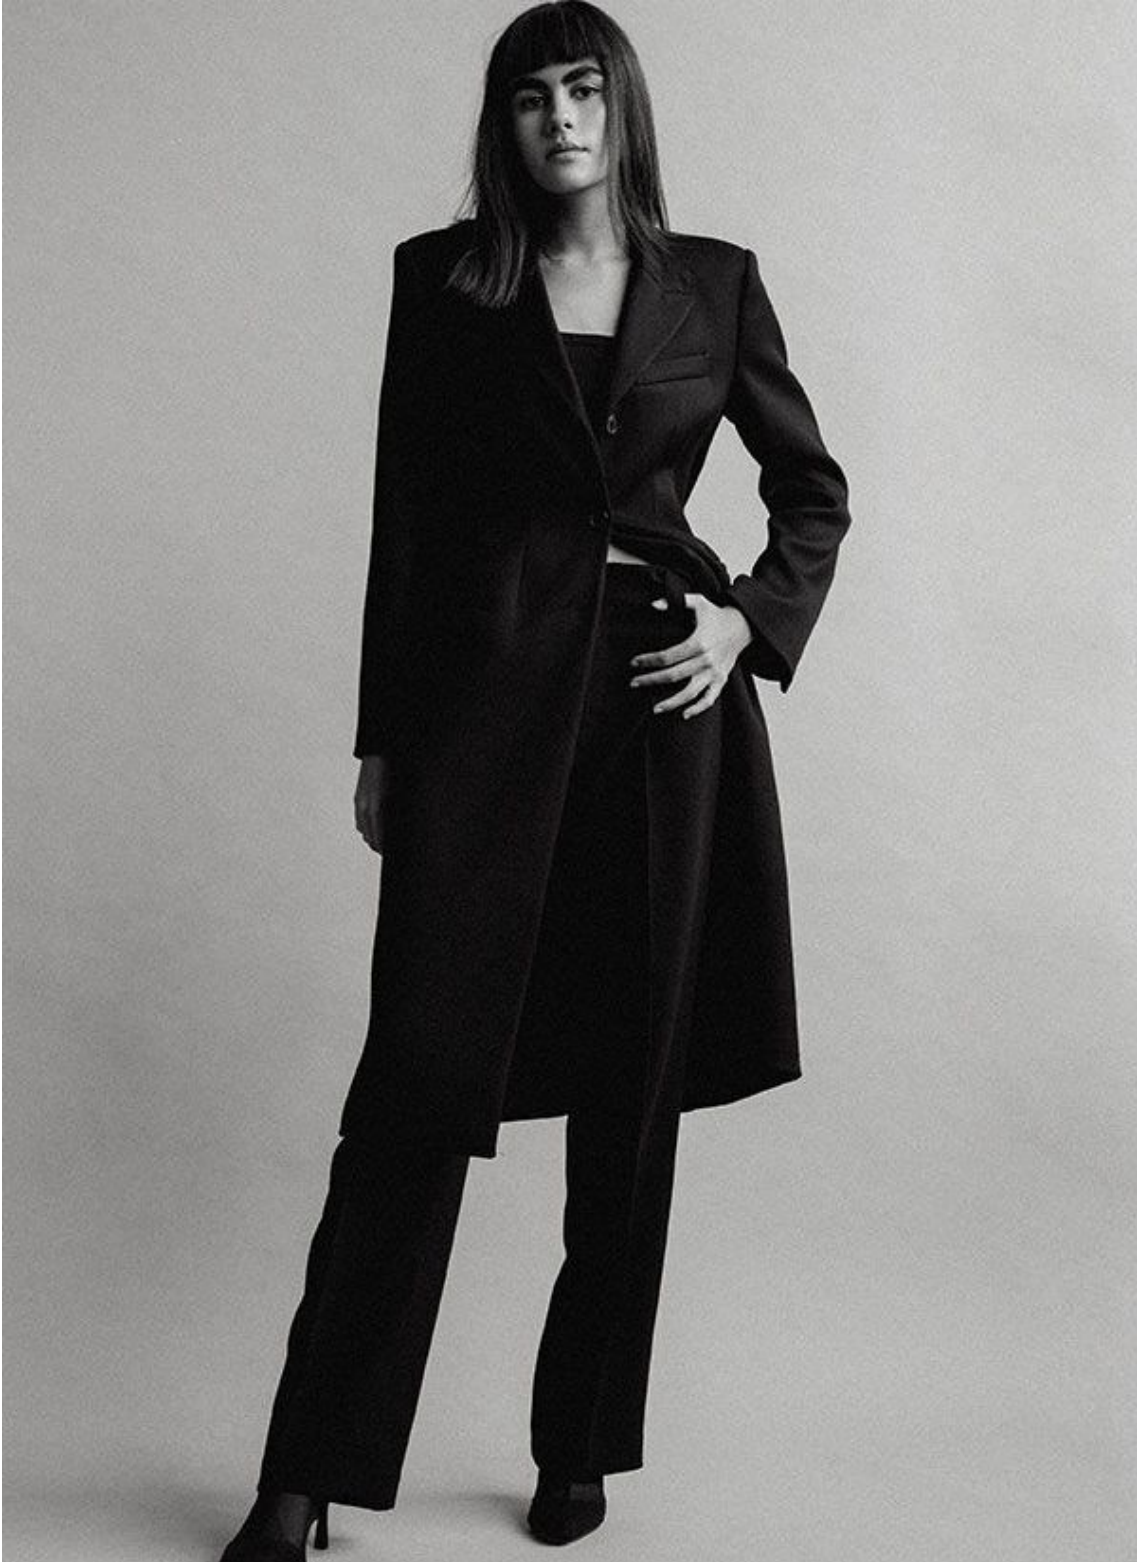

MGM
MODELS

MGM
MODELS

MARGARIDA

height 178 cm · bust 79 cm · cup A · waist 60 cm · hips 89 cm · dress 36
shoes size 39.5 · hair black · eyes brown

MARGARIDA

height 178 cm · bust 79 cm · cup A · waist 60 cm · hips 89 cm · dress 36
shoes size 39.5 · hair black · eyes brown